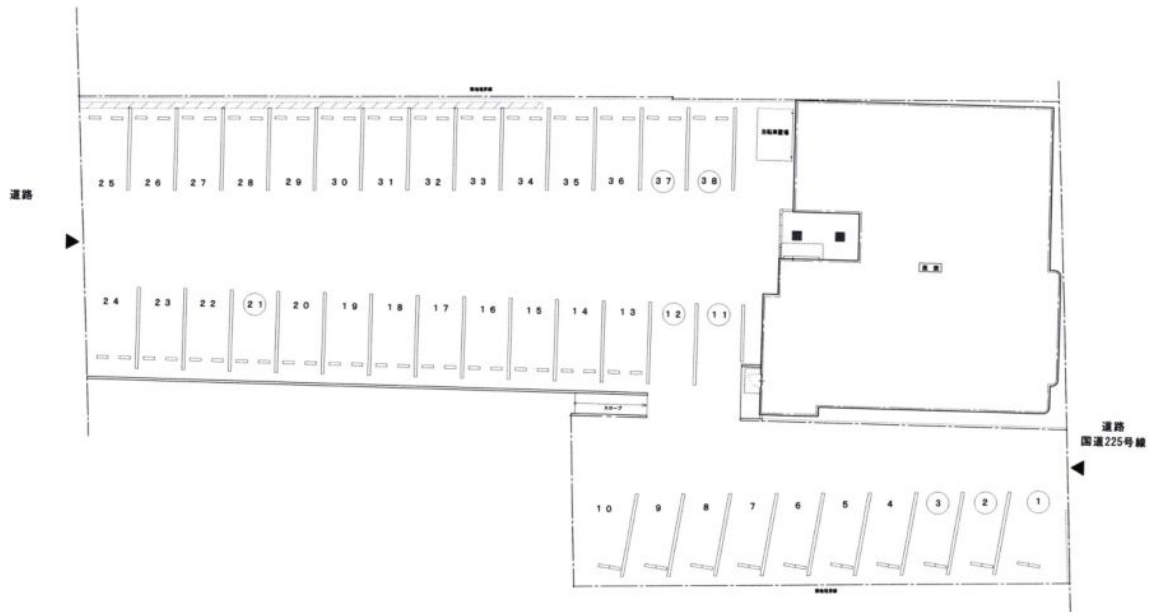

【第3南林寺町月極駐車場】 南林寺町10番9

駐車料 12,960 円/月(税込み)
仲介料 12,960 円(税込み)
