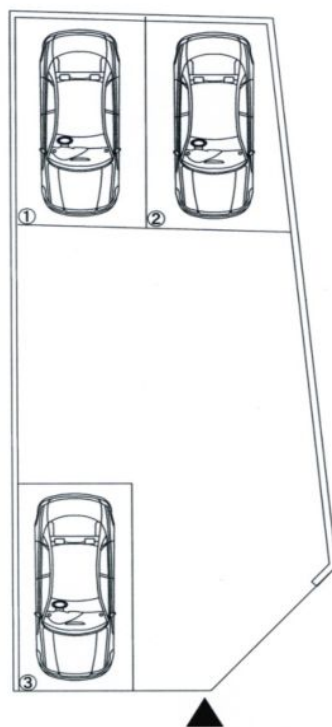

【上竜尾町月極駐車場】 上竜尾町210番19

上竜尾町月極駐車場

駐車料	3,000 円/月(税込み)
保証料	3,000 円(1ヶ月分)
仲介料	3,150 円(税込み)
