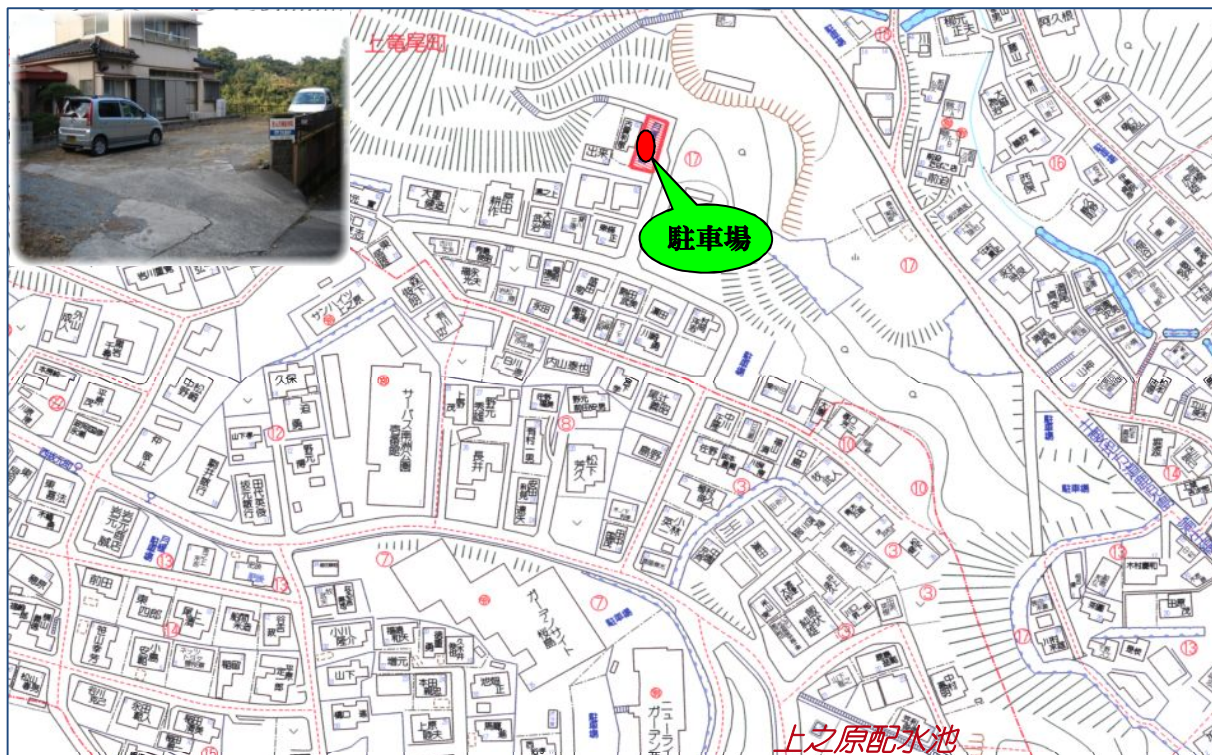

【上竜尾町月極駐車場】 上竜尾町210番19

上竜尾町月極駐車場

駐車料	3,000 円/月(税込み)
保証料	3,000 円(1ヶ月分)
仲介料	3,150 円(税込み)
