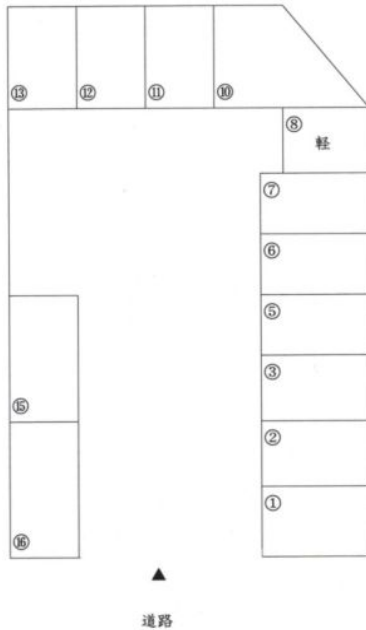

【椋鳩十記念館前月極駐車場】

〔普通自動車〕

駐車料	3,240 円/月(税込み)
保証料	3,240 円(1ヶ月分)
仲介料	3,240 円(税込み)

〔軽自動車1台(No8)〕

駐車料	2,160 円/月(税込み)
保証料	2,160 円(1ヶ月分)
仲介料	2,160 円(税込み)