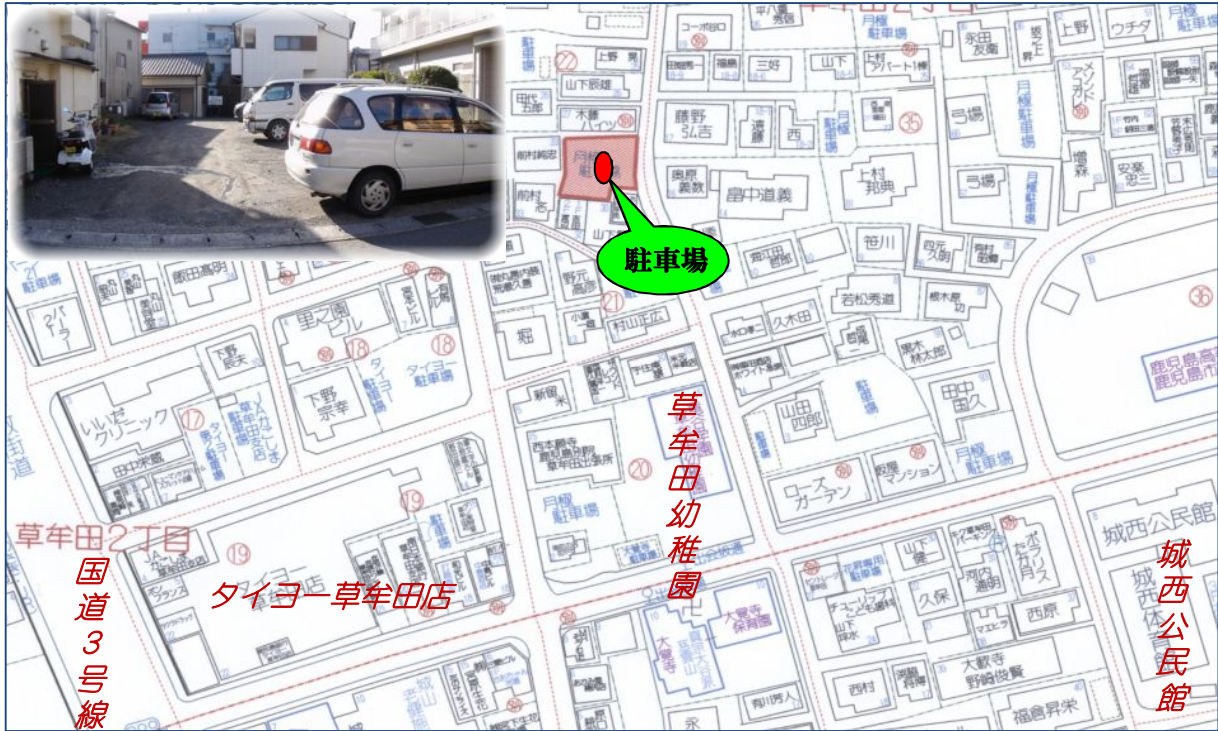

【草牟田2丁目月極駐車場】 草牟田2丁目22番27

駐車料 6,480 円/月(税込み)
 仲介料 6,480 円(税込み)